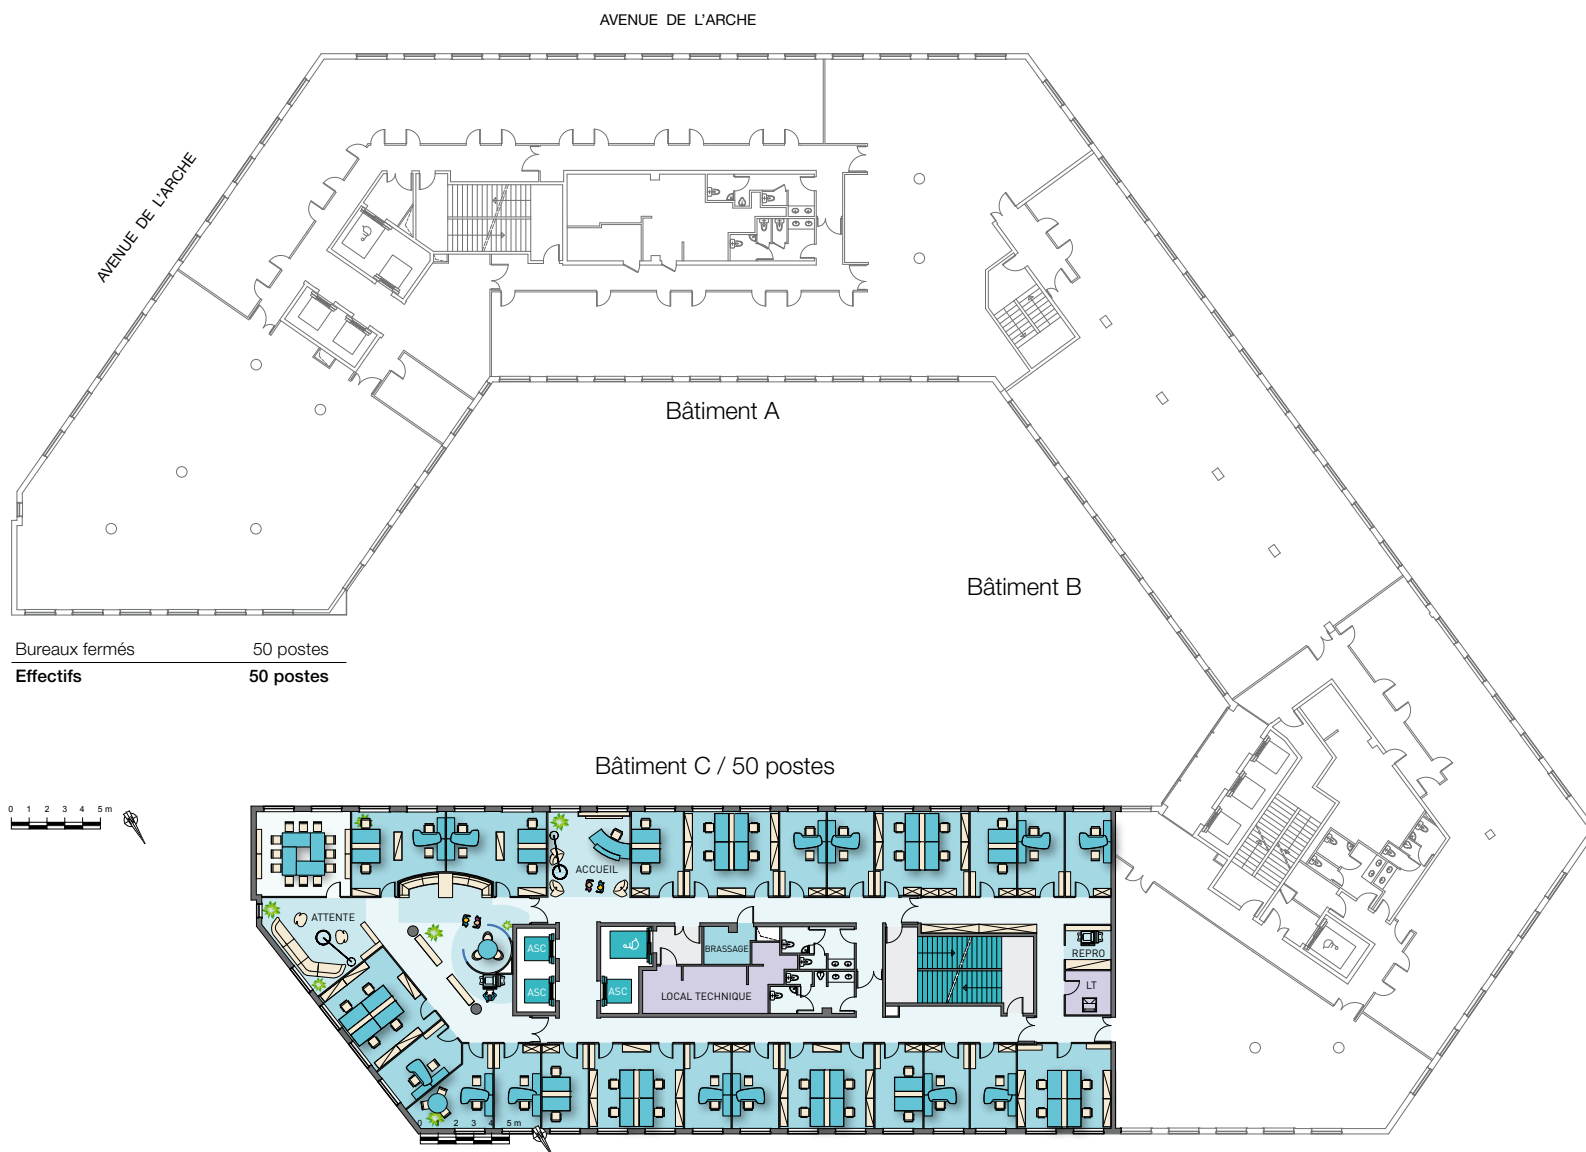

8^{ème} ÉTAGE

BÂTIMENT C
SIMULATION D'IMPLANTATION
VERSION CLOISONNÉE

Surface locative : 749 m²

Surface privative : 732 m² (quote-part parties communes : 2,3%)

20 emplacements de stationnements en sous-sol

Effectif maximum : 60 personnes (1 pers./12 m²)*

Plateau refait à neuf

*Nombres de sanitaires à ajuster par l'occupant en fonction de son effectif global

8^{ème} ÉTAGE

BÂTIMENT C SIMULATION D'IMPLANTATION

VERSION MIXTE

Surface locative : 749 m²

Surface privative : 732 m² (quote-part parties communes : 2,3%)

20 emplacements de stationnements en sous-sol

Effectif maximum : 60 personnes (1 pers./12 m²)*

Plateau refait à neuf